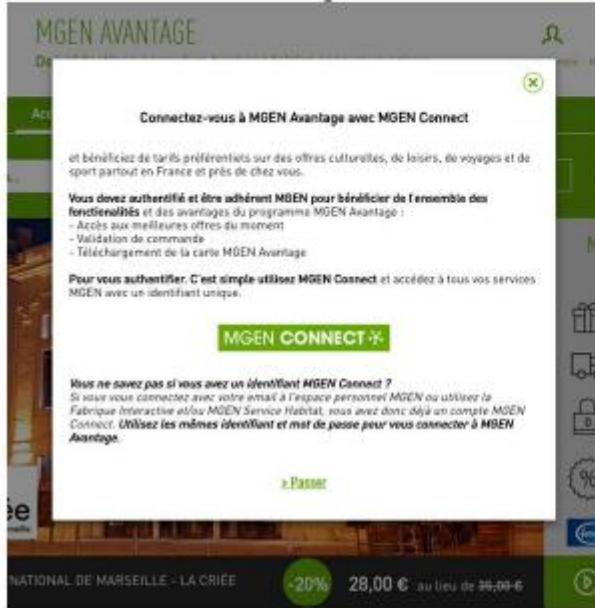

**Pour vous authentifier, c'est simple. Utilisez MGEN Connect et accédez à tous vos services MGEN avec un identifiant unique.**

**MGEN CONNECT** ❄️

***Vous ne savez pas si vous avez un identifiant MGEN Connect ?***  
*Si vous vous connectez avec votre e-mail à l'Espace personnel MGEN ou utilisez la fabrique interactive MGEN ou MGEN Services Habitat.fr, c'est que vous avez déjà un compte MGEN Connect. Utilisez les mêmes identifiant et mot de passe pour vous connecter à MGEN Avantage.*

[> Passer](#)

Si vous avez déjà un compte MGEN Connect

1. Cliquez sur le bouton sur la page d'accueil MGEN Avantage

2A. Connexion avec login et mot de passe habituels MGEN Connect

3A. Acceptation de transmission des données personnelles de MGEN Connect à MGEN Avantage (Nom, Prénom ...)