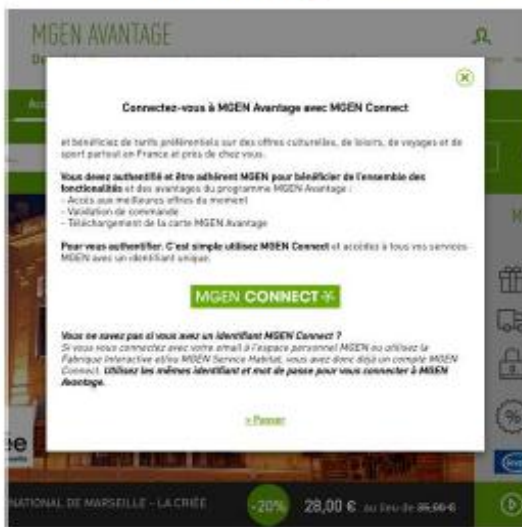

**Pour vous authentifier, c'est simple. Utilisez MGEN Connect et accédez à tous vos services MGEN avec un identifiant unique.**

**MGEN CONNECT** ❄️

***Vous ne savez pas si vous avez un identifiant MGEN Connect ?***  
*Si vous vous connectez avec votre e-mail à l'Espace personnel MGEN ou utilisez la fabrique interactive MGEN ou MGEN Services Habitat.fr, c'est que vous avez déjà un compte MGEN Connect. Utilisez les mêmes identifiant et mot de passe pour vous connecter à MGEN Avantage.*

[> Passer](#)

Si vous avez déjà un compte MGEN Connect

1. Cliquez sur le bouton sur la page d'accueil MGEN Avantage

2A. Connexion avec login et mot de passe habituels MGEN Connect

3A. Acceptation de transmission des données personnelles de MGEN Connect à MGEN Avantage (Nom, Prénom ...)

5A. Connexion MGEN Avantage + réception email de confirmation d'inscription.

4A. Confirmation d'inscription à MGEN Avantage via acceptation des Conditions Générales d'Utilisation

1. Cliquez sur le bouton sur la page d'accueil MGEN Avantage 