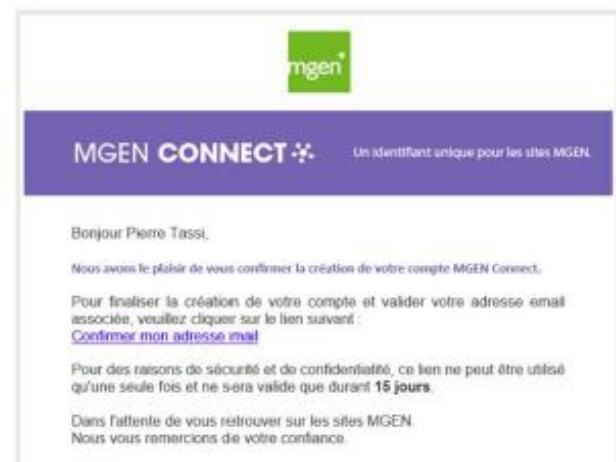

4B. Email de demande de confirmation pour création de compte MGEN Connect